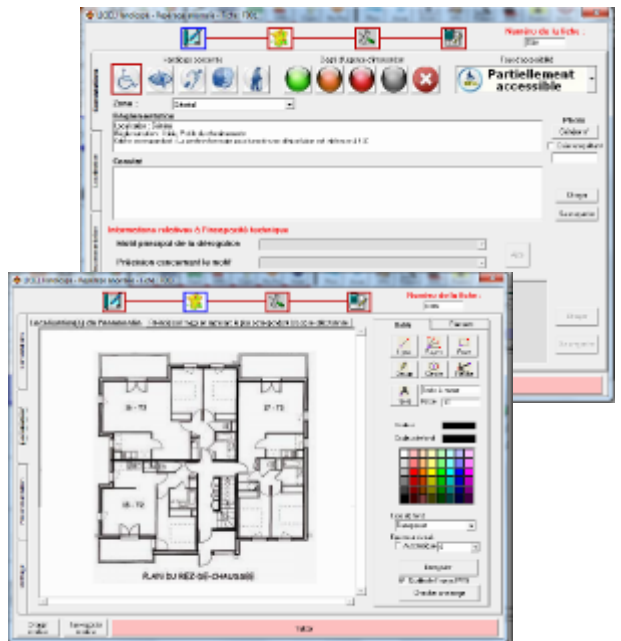

Avec LICIEL passez à la vitesse supérieure

- ◆ Une maîtrise de Microsoft Word pour des rendus d'exception
- ◆ Publication des rapports sur Internet pour augmenter vos capacités de gestion
- ◆ Utilisation des technologies web pour faciliter le travail à distance
- ◆ Consolidation de données pour optimiser le travail en groupe
- ◆ Création et gestion de plan 2D/3D avec incorporation de vos photos
- ◆ Travaillez en PDF et verrouillez-les avec une signature numérique de classe 3

plus de 2000 utilisateurs convaincus en 2009, ne vous posez plus la question !

L'Accessibilité en 2 modules complémentaires

- ◆ Expertises pour mise en conformité
- ◆ Contrôles de conformité

- ERP & IOP Existants
- Maisons individuelles neuves
- Bâtiments d'habitation collectifs neufs
- ERP & IOP Neuf

- ◆ Gérez vos observations et constatations (**Voirie - Cadre Bâti & Hors Cadre Bâti**)
- ◆ Effectuez votre expertise suivant 2 types d'analyses par Zones ou par Fonctions
- ◆ Gestions des acteurs et des réunions
- ◆ **500 Points de contrôles ludiques et imagés**
- ◆ Affectez des plans à vos zones et fonctions

Modules :
Gestion de plans, photos, ERP neuf, existant, maisons individuelles, bâtiments d'habitation

- ◆ Définissez vos anomalies en fonction du :
 - Types de handicap
 - Degrés d'urgence d'intervention
 - Taux d'accessibilité
- ◆ Gérez vos incapacités techniques et imprimez vos demandes de dérogations
- ◆ Gérez vos photos dans notre module dédié
- ◆ Localisez vos anomalies avec une reconnaissance de la zone sur laquelle vous opérez
- ◆ Préconisation et Recommandations - Méthode OTH (Organisationnel, Technique, Humain)
- ◆ Chiffrage (Gestion des coûts : d'aménagements, d'amélioration, des travaux neufs, d'entretien des travaux réalisés)