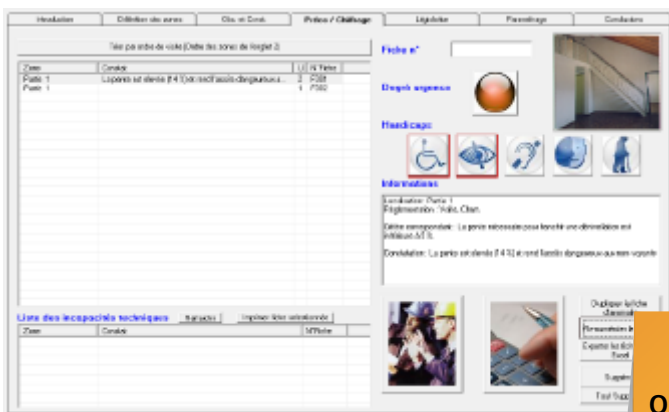

- ◆ Gérez vos observations et constatations (**Voirie - Cadre Bâti & Hors Cadre Bâti**)
- ◆ Effectuez votre expertise suivant 2 types d'analyses par Zones ou par Fonctions
- ◆ Gestions des acteurs et des réunions
- ◆ **500 Points de contrôles ludiques et imagés**
- ◆ Affectez des plans à vos zones et fonctions

Modules :
Gestion de plans, photos, ERP neuf, existant, maisons individuelles, bâtiments d'habitation

- ◆ Définissez vos anomalies en fonction du :
 - Types de handicap
 - Degrés d'urgence d'intervention
 - Taux d'accessibilité
- ◆ Gérez vos incapacités techniques et imprimez vos demandes de dérogations
- ◆ Gérez vos photos dans notre module dédié
- ◆ Localisez vos anomalies avec une reconnaissance de la zone sur laquelle vous opérez
- ◆ Préconisation et Recommandations - Méthode OTH (Organisationnel, Technique, Humain)
- ◆ Chiffrage (Gestion des coûts : d'aménagements, d'amélioration, des travaux neufs, d'entretien des travaux réalisés)

◆ Récapitulatif et gestion de votre travail dans un onglet dédié

◆ Onglet Législation (Mise à disposition des textes réglementaires)

Optimisez votre temps

- ◆ Paramétrez vos points de contrôles en fonction des types de handicaps et du degré d'urgence d'intervention
- ◆ Paramétrez, sauvegardez, importez et exportez vos bases de données recommandations et chiffrages