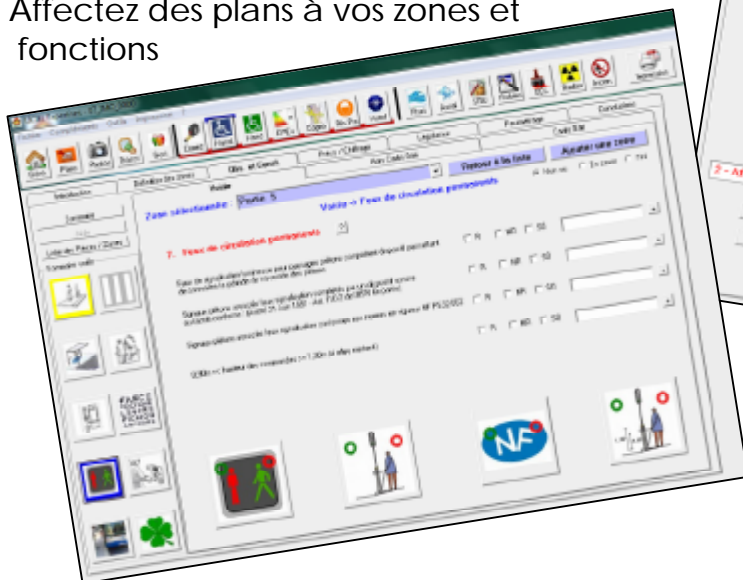

Avec LICIEL passez à la vitesse supérieure

- ◆ Une maîtrise de Microsoft Word pour des rendus d'exception
- ◆ Publication des rapports sur Internet pour augmenter vos capacités de gestion
- ◆ Utilisation des technologies web pour faciliter le travail à distance
- ◆ Consolidation de données pour optimiser le travail en groupe
- ◆ Création et gestion de plan 2D/3D avec incorporation de vos photos
- ◆ Travaillez en PDF et verrouillez-les avec une signature numérique de classe 3

plus de 2000 utilisateurs convaincus en 2009, ne vous posez plus la question !

L'Accessibilité en 2 modules complémentaires

- ◆ Expertises pour mise en conformité
- ◆ Contrôles de conformité

- ERP & IOP Existants
- Maisons individuelles neuves
- Bâtiments d'habitation collectifs neufs
- ERP & IOP Neuf

- ◆ Gérez vos observations et constatations (**Voirie - Cadre Bâti & Hors Cadre Bâti**)
- ◆ Effectuez votre expertise suivant 2 types d'analyses par Zones ou par Fonctions
- ◆ Gestions des acteurs et des réunions
- ◆ **500 Points de contrôles ludiques et imagés**
- ◆ Affectez des plans à vos zones et fonctions

Modules :
Gestion de plans, photos, ERP neuf, existant, maisons individuelles, bâtiments d'habitation

- ◆ Définissez vos anomalies en fonction du :
 - Types de handicap
 - Degrés d'urgence d'intervention
 - Taux d'accessibilité
- ◆ Gérez vos incapacités techniques et imprimez vos demandes de dérogations
- ◆ Gérez vos photos dans notre module dédié
- ◆ Localisez vos anomalies avec une reconnaissance de la zone sur laquelle vous opérez
- ◆ Préconisation et Recommandations - Méthode OTH (Organisationnel, Technique, Humain)
- ◆ Chiffrage (Gestion des coûts : d'aménagements, d'amélioration, des travaux neufs, d'entretien des travaux réalisés)