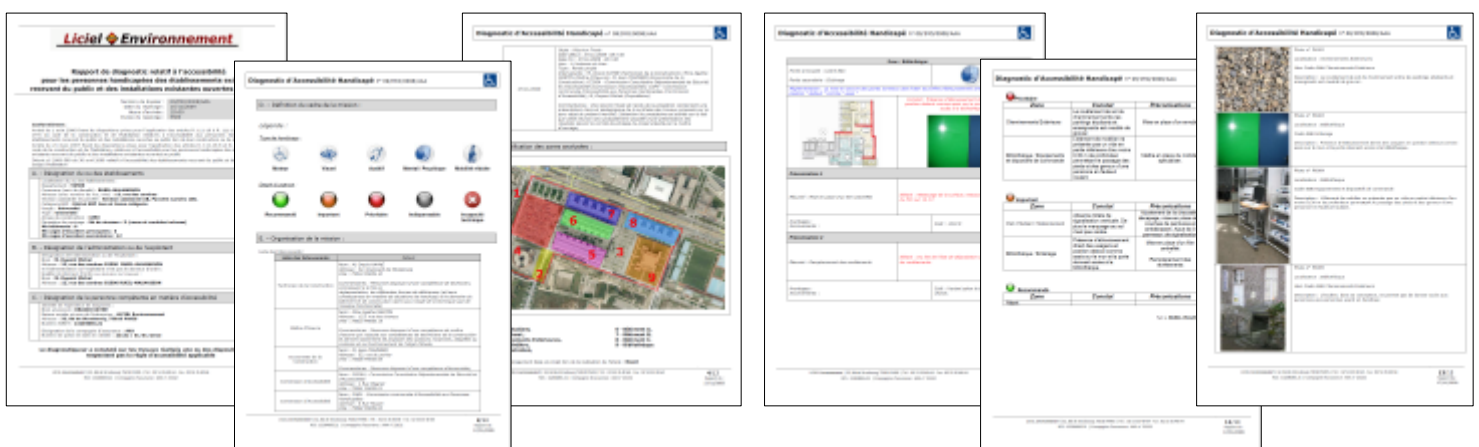

Modules :
Gestion de plans, photos, ERP neuf, existant, maisons individuelles, bâtiments d'habitation

- ◆ Définissez vos anomalies en fonction du :
 - Types de handicap
 - Degrés d'urgence d'intervention
 - Taux d'accessibilité
- ◆ Gérez vos incapacités techniques et imprimez vos demandes de dérogations
- ◆ Gérez vos photos dans notre module dédié
- ◆ Localisez vos anomalies avec une reconnaissance de la zone sur laquelle vous opérez
- ◆ Préconisation et Recommandations - Méthode OTH (Organisationnel, Technique, Humain)
- ◆ Chiffrage (Gestion des coûts : d'aménagements, d'amélioration, des travaux neufs, d'entretien des travaux réalisés)

◆ Récapitulatif et gestion de votre travail dans un onglet dédié

◆ Onglet Législation (Mise à disposition des textes réglementaires)

Optimisez votre temps

- ◆ Paramétrez vos points de contrôles en fonction des types de handicaps et du degré d'urgence d'intervention
- ◆ Paramétrez, sauvegardez, importez et exportez vos bases de données recommandations et chiffrages

◆ Des modèles de rapports qui renforceront considérablement le critère relatif à la valeur technique de vos offres

L'accessibilité chez LICIEL n'est plus un handicap

LICIEL Environnement vous propose le module
ACCESSIBILITE AUX PERSONNES HANDICAPEES