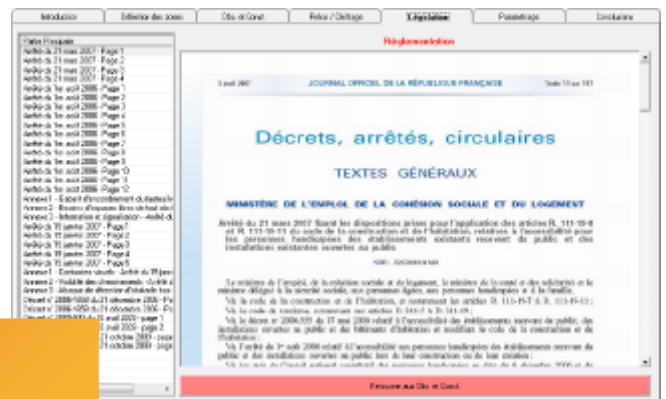

- ◆ Gérez vos observations et constatations (**Voirie - Cadre Bâti & Hors Cadre Bâti**)
- ◆ Effectuez votre expertise suivant 2 types d'analyses par Zones ou par Fonctions
- ◆ Gestions des acteurs et des réunions
- ◆ **500 Points de contrôles ludiques et imagés**
- ◆ Affectez des plans à vos zones et fonctions

Modules :
Gestion de plans, photos, ERP neuf, existant, maisons individuelles, bâtiments d'habitation

- ◆ Définissez vos anomalies en fonction du :
 - Types de handicap
 - Degrés d'urgence d'intervention
 - Taux d'accessibilité
- ◆ Gérez vos incapacités techniques et imprimez vos demandes de dérogations
- ◆ Gérez vos photos dans notre module dédié
- ◆ Localisez vos anomalies avec une reconnaissance de la zone sur laquelle vous opérez
- ◆ Préconisation et Recommandations - Méthode OTH (Organisationnel, Technique, Humain)
- ◆ Chiffrage (Gestion des coûts : d'aménagements, d'amélioration, des travaux neufs, d'entretien des travaux réalisés)

◆ Récapitulatif et gestion de votre travail dans un onglet dédié

◆ Onglet Législation (Mise à disposition des textes réglementaires)

Optimisez votre temps

- ◆ Paramétrez vos points de contrôles en fonction des types de handicaps et du degré d'urgence d'intervention
- ◆ Paramétrez, sauvegardez, importez et exportez vos bases de données recommandations et chiffrages